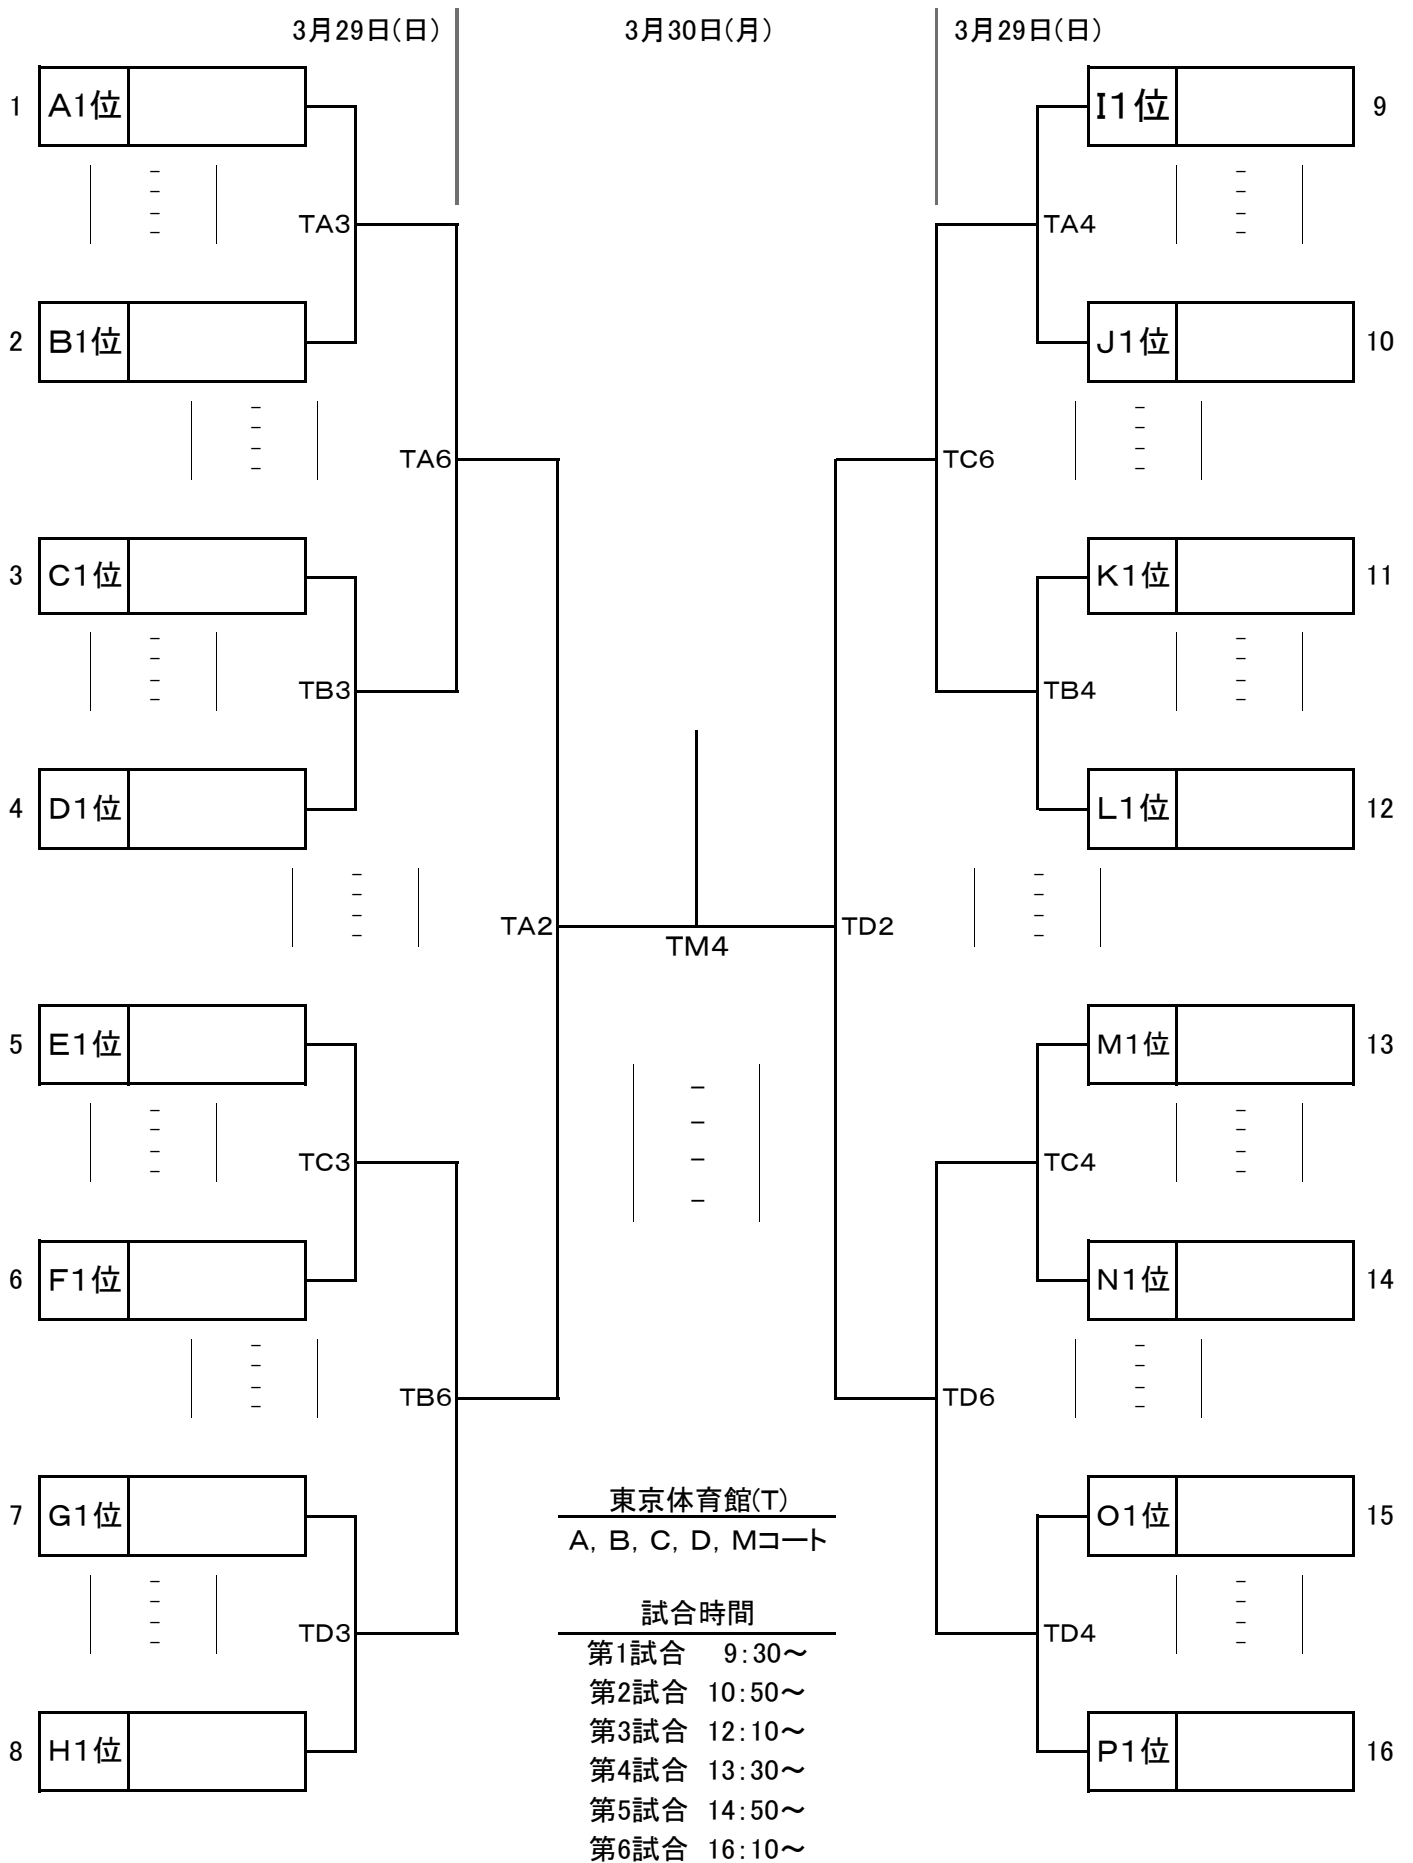

会場	コート	リーグ	成績			第1試合 10:50~	第2試合 13:30~	第3試合 16:10~
			都道府県名	勝敗	順位			
東京体育館	TC	I	秋田	.		秋田 vs 熊本	熊本 vs 茨城	茨城 vs 秋田
			熊本	.		-	-	-
			茨城	.		-	-	-
	TD	J	東京A	.		東京A vs 岩手	岩手 vs 石川	石川 vs 東京A
			岩手	.		-	-	-
			石川	.		-	-	-
藤沢市秩父宮記念体育館	KC	K	大阪	.		大阪 vs 大分	大分 vs 福島	福島 vs 大阪
			大分	.		-	-	-
			福島	.		-	-	-
	KD	L	香川	.		香川 vs 山梨	山梨 vs 青森	青森 vs 香川
			山梨	.		-	-	-
			青森	.		-	-	-
上尾運動公園体育館	SA	M	滋賀	.		滋賀 vs 佐賀	佐賀 vs 埼玉	埼玉 vs 滋賀
			佐賀	.		-	-	-
			埼玉	.		-	-	-
	SB	N	高知	.		高知 vs 鳥取	鳥取 vs 三重	三重 vs 高知
			鳥取	.		-	-	-
			三重	.		-	-	-
越谷市総合体育館	SC	O	宮城	.		宮城 vs 兵庫	兵庫 vs 山口	山口 vs 宮城
			兵庫	.		-	-	-
			山口	.		-	-	-
	SD	P	北海道	.		北海道 vs 広島	広島 vs 山形	山形 vs 北海道
			広島	.		-	-	-
			山形	.		-	-	-

※各リーグの1位が決勝トーナメント(16チーム)に進出

<男子決勝トーナメント> 3月29日(日)・30日(月)

<女子決勝トーナメント> 3月29日(日)・30日(月)